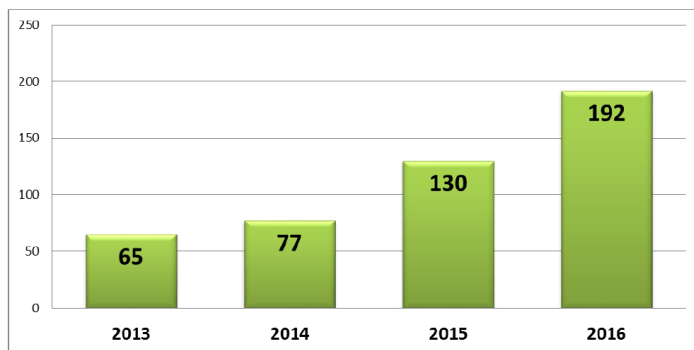

Numero contratti di secondo livello firmati da CISL Bergamo

Peso delle categorie CISL nei contratti firmati nel 2016

Ripartizione CCNL a marzo 2017 (fonte CNEL)

COMPARTI CCNL	TOTALE CCNL	CCNL CONFED	di cui RINNOVATI	di cui SCADUTI	CCNL ALTRI SIND	di cui RINNOVATI	di cui SCADUTI
AGRICOLTURA	47	9	7	2	38	24	14
CHIMICI	34	10	6	4	24	10	14
MECCANICI	28	7	2	5	21	18	3
TESSILI	31	18	9	9	13	6	7
ALIMENTARISTI	35	10	5	5	25	9	16
EDILIZIA	63	17	6	11	46	14	32
POLIGRAFICI/SPETTACOLO	44	28	1	27	16	3	13
COMMERCIO	192	22	4	18	170	87	83
TRASPORTI	61	24	5	19	37	23	14
CREDITO/ASSICURAZIONI	31	16	2	14	15	2	13
SERVIZI	40	11	4	7	28	18	11
SCUOLA	1	1		1			
PUBBLICO IMPIEGO	37	33		33	4		4
ENTI E ISTITUZIONI PRIVATE	96	40	8	32	56	29	27
ALTRI VARI	69	17	5	12	52	28	24
TOTALI	809	263	59	204	546	271	275